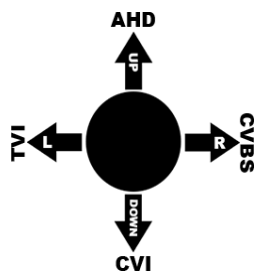

Купольна відеокамера в металевому корпусі, призначена для встановлення на вулиці і в приміщенні. Дана модель має технологію передачі відеосигналу стандарту MHD. **MHD (Multi High Definition)** – це передовий стандарт, який поєднує в одній камері охоронного відеоспостереження підтримку одночасно чотирьох форматів: **HD-CVI, HD-TVI, AHD** и **CVBS**. Переключення режимів відеокамери, для роботи з відповідним відеореєстратором, виконується за допомогою пульта **OSD**.

### Спосіб переключення формату:

- Заходимо в **MAIN MENU** натискаємо кнопку **OSD** на кабелі, обираємо пункт меню **VIDEO SETTING**. Далі знаходимо пункт **HD** і обираємо потрібний вам формат відео. Після цього, зберігаємо зміни за допомогою пункту **APPLY&REBOOT**.
- Перемикання за допомогою утримання кнопки **OSD** меню протягом 5 секунд, як показано на схемі.