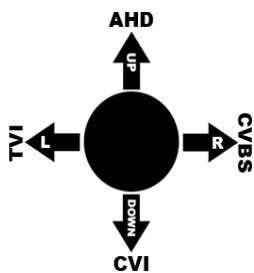

Купольна відеокамера в металевому корпусі, призначена для встановлення на вулиці і в приміщенні. Дана модель має технологію передачі відеосигналу стандарту MHD. **MHD (Multi High Definition)** – це передовий стандарт, який поєднує в одній камері охоронного відеоспостереження підтримку одночасно чотирьох форматів: **HD-CVI, HD-TVI, AHD** и **CVBS**. Переключення режимів відеокамери для роботи з відповідним відеореєстратором, виконується за допомогою пульта **OSD**.

Схема OSD меню

Спосіб переключення формату:

- Заходимо в **MAIN MENU** натискаємо кнопку **OSD** на кабелі, обираємо пункт меню **VIDEO SETTING**. Далі знаходимо пункт **HD** і обираємо потрібний вам формат відео. Після цього, зберігаємо зміни за допомогою пункту **APPLY&REBOOT**.
- Перемикання за допомогою утримання кнопки **OSD** меню протягом 5 секунд, як показано на схемі.

Пікселі (HxV)

PAL 1920(H) x 1080(V)

Мін. відстань до об'єкту

0,3 м

Кліматичні умови

-20°C~+45°C | 20%~80%

Роздільна здатність

FULL HD (1080P)