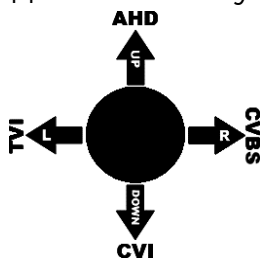

Переключення режимів відеокамери, для роботи з відповідним відеореєстратором, виконується за допомогою пульта **OSD.**

Схема OSD меню

### Способи переключення формату:

1. Заходимо в **MAIN MENU** натискаємо кнопку **OSD** на кабелі, обираємо пункт меню **VIDEO SETTING**. Далі знаходимо пункт **HD** і обираємо потрібний вам формат відео. Після цього, зберігаємо зміни за допомогою пункту **APPLY&REBOOT**.
2. Перемикання за допомогою утримання кнопки **OSD** меню протягом **5** секунд, як показано на схемі.