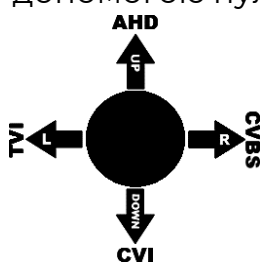

Купольна відеокамера в пластиковому корпусі, призначена для встановлення в приміщенні. Дана модель має технологію передачі відеосигналу стандарту MHD. **MHD (Multi High Definition)** – це передовий стандарт, який поєднує в одній камері охоронного відеоспостереження підтримку одночасно чотирьох форматів: **HD-CVI, HD-TVI, HD-AHD** та **CVBS**.

Переключення режимів відеокамери, для роботи з відповідним відеореєстратором, виконується за допомогою пульта **OSD**.

Схема OSD меню

Способи переключення формату:

1. Заходимо в **MAIN MENU** натискаємо кнопку **OSD** на кабелі, обираємо пункт меню **VIDEO SETTING**. Далі знаходимо пункт **HD** і обираємо потрібний вам формат відео. Після цього, зберігаємо зміни за допомогою пункту **APPLY&REBOOT**.
2. Перемикання за допомогою утримання кнопки **OSD** меню протягом **5** секунд, як показано на схемі.

Характеристики моделі

Матриця/формат

1/3" AHD/TVI/CVI/CVBS

Об'єктив

F= 2.8 мм (3MP)

Сигнал/шум

Більше 48 дБ

Пікселі (HxV)

PAL 1920(H) x 1080(V)

Мін. відстань до об'єкту

0.3 м

Кліматичні умови

-20°C~+45°C | 20%~80%

Габаритні розміри

Ø 92x70 мм

Живлення