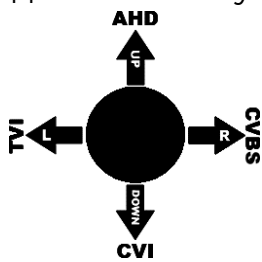

Переключення режимів відеокамери, для роботи з відповідним відеореєстратором, виконується за допомогою пульта **OSD**.

Схема OSD меню

### Способи переключення формату:

1. Заходимо в **MAIN MENU** натискаємо кнопку **OSD** на кабелі, обираємо пункт меню **VIDEO SETTING**. Далі знаходимо пункт **HD** і обираємо потрібний вам формат відео. Після цього, зберігаємо зміни за допомогою пункту **APPLY&REBOOT**.
2. Перемикання за допомогою утримання кнопки **OSD** меню протягом **5** секунд, як показано на схемі.