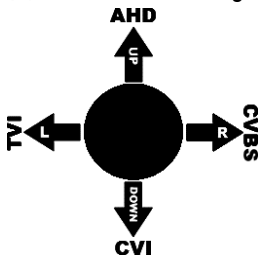

Переключення режимів відеокамери, для роботи з відповідним відеореєстратором, виконується за допомогою пульта **OSD.**

Схема OSD меню

### Способи переключення формату:

1. Заходимо в **MAIN MENU** натискаємо кнопку **OSD** на кабелі, обираємо пункт меню **VIDEO SETTING**. Далі знаходимо пункт **HD** і обираємо потрібний вам формат відео. Після цього, зберігаємо зміни за допомогою пункту **APPLY&REBOOT**.
2. Перемикання за допомогою утримання кнопки **OSD** меню протягом **5** секунд, як показано на схемі.