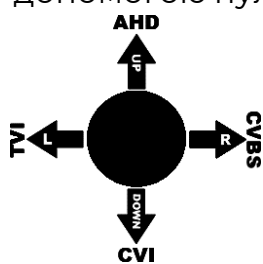

Переключення режимів відеокамери, для роботи з відповідним відеореєстратором, виконується за допомогою пульта **OSD**.

Схема OSD меню

Способи переключення формату:

1. Заходимо в **MAIN MENU** натискаємо кнопку **OSD** на кабелі, обираємо пункт меню **VIDEO SETTING**. Далі знаходимо пункт **HD** і обираємо потрібний вам формат відео. Після цього, зберігаємо зміни за допомогою пункту **APPLY&REBOOT**.
2. Перемикання за допомогою утримання кнопки **OSD** меню протягом **5** секунд, як показано на схемі.

Характеристики моделі

Матриця/формат

1/3" AHD/TVI/CVI/CVBS

Об'єктив

F= 2.8-12 мм (3MP)

Сигнал/шум

Більше 48 дБ

Пікселі (HxV)

PAL 1920(H) x 1080(V)

Мін. відстань до об'єкту

0.3 м

Кліматичні умови

-20°C~+45°C | 20%~80%

Габаритні розміри

Ø 125x105 мм

Живлення