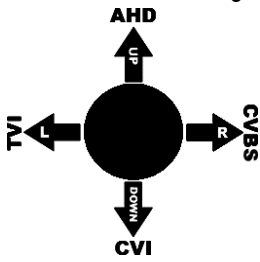

Переключення режимів відеокамери, для роботи з відповідним відеореєстратором, виконується за допомогою пульта **OSD**.

Схема OSD меню

Способи переключення формату:

1. Заходимо в **MAIN MENU** натискаємо кнопку **OSD** на кабелі, обираємо пункт меню **VIDEO SETTING**. Далі знаходимо пункт **HD** і обираємо потрібний вам формат відео. Після цього, зберігаємо зміни за допомогою пункту **APPLY&REBOOT**.
2. Перемикання за допомогою утримання кнопки **OSD** меню протягом **5** секунд, як показано на схемі.

Характеристики моделі

Матриця/формат

1/2.7" AHD/TVI/CVI/CVBS

Об'єктив

F= 1.8 мм (5MP)

Сигнал/шум

Більше 48 дБ

Пікселі (HxV)