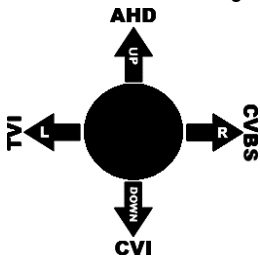

Купольна відеокамера в пластиковому корпусі, призначена для встановлення в приміщенні. Дана модель має технологію передачі відеосигналу стандарту MHD. **MHD (Multi High Definition)** – це передовий стандарт, який поєднує в одній камері охоронного відеоспостереження підтримку одночасно чотирьох форматів: **HD-CVI, HD-TVI, HD-AHD** та **CVBS**.

Переключення режимів відеокамери, для роботи з відповідним відеореєстратором, виконується за допомогою пульта **OSD**.

Схема OSD меню

Способи переключення формату:

1. Заходимо в **MAIN MENU** натискаємо кнопку **OSD** на кабелі, обираємо пункт меню **VIDEO OUTPUT**. Далі знаходимо пункт **HD** і обираємо потрібний вам формат відео. Після цього, зберігаємо зміни за допомогою пункту **REBOOT&&APPLY**.
2. Перемикання за допомогою утримання кнопки **OSD** меню протягом **5** секунд, як показано на схемі.

Характеристики моделі

Матриця/формат

1/2.5" AHD/TVI/CVI/CVBS

Об'єктив

F= 1.8 мм (5MP)

Сигнал/шум

Більше 48 дБ

Пікселі (HxV)

PAL 2560(H) x 1936(V)

Мін. відстань до об'єкту

0.3 м

Кліматичні умови

-20°C~+45°C | 20%~80%

Габаритні розміри

Ø 195x55 мм

Живлення

DC12V±5% | 350 мАч

Клас захисту

IP 33

День/ніч

Механічний (ICR)

ІЧ підсвітка

27 світлодіодів

Місце встановл.

Приміщення

Чутливість

0.001 Lux/F1.2 (День)
0.01 Lux/F1.2 з ІЧ

Дальність ІЧ

25 м

Кут огляду

120°