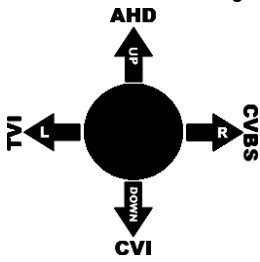

Переключення режимів відеокамери, для роботи з відповідним відеореєстратором, виконується за допомогою пульта **OSD.**

Схема OSD меню

### Способи переключення формату:

1. Заходимо в **MAIN MENU** натискаємо кнопку **OSD** на кабелі, обираємо пункт меню **VIDEO OUTPUT**. Далі знаходимо пункт **HD** і обираємо потрібний вам формат відео. Після цього, зберігаємо зміни за допомогою пункту **REBOOT&&APPLY**.
2. Перемикання за допомогою утримання кнопки **OSD** меню протягом **5** секунд, як показано на схемі.