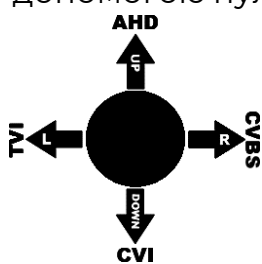

Переключення режимів відеокамери, для роботи з відповідним відеореєстратором, виконується за допомогою пульта **OSD.**

Схема OSD меню

Способи переключення формату:

1. Заходимо в **MAIN MENU** натискаємо кнопку **OSD** на кабелі, обираємо пункт меню **VIDEO SETTING**. Далі знаходимо пункт **HD** і обираємо потрібний вам формат відео. Після цього, зберігаємо зміни за допомогою пункту **APPLY&REBOOT**.
2. Перемикання за допомогою утримання кнопки **OSD** меню протягом **5** секунд, як показано на схемі.

Характеристики моделі

Матриця/формат

1/2.7" AHD/TVI/CVI/CVBS

Об'єктив

F= 2.8-12 мм (3MP)

Сигнал/шум

Більше 48 дБ

Пікселі (HxV)

PAL 1920(H) x 1080(V)

Мін. відстань до об'єкту

0.3 м

Кліматичні умови

-20°C~+45°C | 20%~80%

Габаритні розміри

Ø 135x100 мм

Живлення