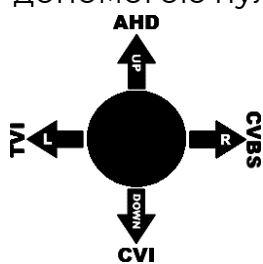

Купольна відеокамера в металевому корпусі, призначена для встановлення на вулиці і в приміщенні. Дана модель має технологію передачі відеосигналу стандарту MHD. **MHD (Multi High Definition)** – це передовий стандарт, який поєднує в одній камері охоронного відеоспостереження підтримку одночасно чотирьох форматів: **HD-CVI, HD-TVI, HD-AHD** та **CVBS**.

Переключення режимів відеокамери, для роботи з відповідним відеореєстратором, виконується за допомогою пульта **OSD**.

Схема OSD меню

Способи переключення формату:

1. Заходимо в **MAIN MENU** натискаємо кнопку **OSD** на кабелі, обираємо пункт меню **VIDEO SETTING**. Далі знаходимо пункт **HD** і обираємо потрібний вам формат відео. Після цього, зберігаємо зміни за допомогою пункту **APPLY&REBOOT**.
2. Перемикання за допомогою утримання кнопки **OSD** меню протягом **5** секунд, як показано на схемі.

Характеристики моделі

Матриця/формат

1/3" AHD/TVI/CVI/CVBS

Об'єктив

F= 2.8-12 мм (3MP)

Сигнал/шум

Більше 48 дБ

Пікселі (HxV)

PAL 1920(H) x 1080(V)

Мін. відстань до об'єкту

0.3 м

Кліматичні умови

-20°C~+45°C | 20%~80%

Габаритні розміри

Ø 130×100 мм

Живлення

DC12V±5% | 450 мАч

Клас захисту

IP 66

День/ніч

Механічний (ICR)

ІЧ підсвітка

36 світлодіодів

Місце встановл.

Вулиця/Приміщення

Чутливість

0.01 Lux/F1.2 (День)
0.01 Lux/F1.2 з ІЧ

Дальність ІЧ

25 м

Поворот камери

Поворот по 3-м осям