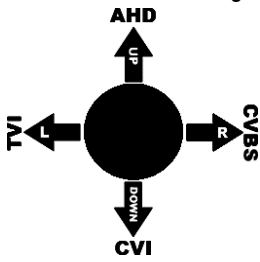

Переключення режимів відеокамери, для роботи з відповідним відеореєстратором, виконується за допомогою пульта **OSD**.

Схема OSD меню

Способи переключення формату:

1. Заходимо в **MAIN MENU** натискаємо кнопку **OSD** на кабелі, обираємо пункт меню **VIDEO SETTING**. Далі знаходимо пункт **HD** і обираємо потрібний вам формат відео. Після цього, зберігаємо зміни за допомогою пункту **APPLY&REBOOT**.
2. Перемикання за допомогою утримання кнопки **OSD** меню протягом **5** секунд, як показано на схемі.

Характеристики моделі

Матриця/формат

1/3" AHD/TVI/CVI/CVBS

Об'єктив

F= 3.6 мм (3MP)

Сигнал/шум

Більше 48 дБ

Пікселі (HxV)