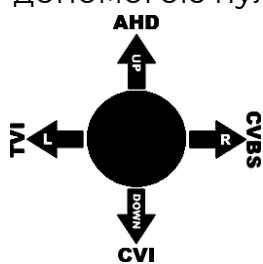

Переключення режимів відеокамери, для роботи з відповідним відеореєстратором, виконується за допомогою пульта **OSD**.

Схема OSD меню

Способи переключення формату:

1. Заходимо в **MAIN MENU** натискаємо кнопку **OSD** на кабелі, обираємо пункт меню **VIDEO SETTING**. Далі знаходимо пункт **HD** і обираємо потрібний вам формат відео. Після цього, зберігаємо зміни за допомогою пункту **APPLY&REBOOT**.
2. Перемикання за допомогою утримання кнопки **OSD** меню протягом **5** секунд, як показано на схемі.

Характеристики моделі

Матриця/формат

1/3" AHD/TVI/CVI/CVBS

Об'єктив

F= 3.6 мм (3MP)

Сигнал/шум

Більше 48 дБ

Пікселі (HxV)

PAL 1920(H) x 1080(V)

Мін. відстань до об'єкту

0.3 м

Кліматичні умови

-20°C~+45°C | 20%~80%

Габаритні розміри

Ø 95x80 мм

Живлення