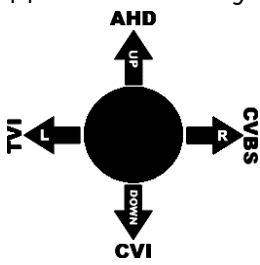

Переключення режимів відеокамери, для роботи з відповідним відеореєстратором, виконується за допомогою пульта **OSD**.

Схема OSD меню

Способи переключення формату:

- Заходимо в **MAIN MENU** натискаємо кнопку **OSD** на кабелі, обираємо пункт меню **VIDEO SETTING**. Далі знаходимо пункт **HD** і обираємо потрібний вам формат відео. Після цього, зберігаємо зміни за допомогою пункту **APPLY&REBOOT**.
- Перемикання за допомогою утримання кнопки **OSD** меню протягом **5** секунд, як показано на схемі.

Характеристики моделі

Матриця/формат

1/4" AHD/TVI/CVI/CVBS

Об'єктив

F= 2.8 мм (3MP)

Сигнал/шум

Більше 48 дБ

Пікселі (HxV)