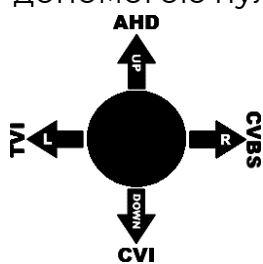

Переключення режимів відеокамери, для роботи з відповідним відеореєстратором, виконується за допомогою пульта **OSD**.

Схема OSD меню

Способи переключення формату:

1. Заходимо в **MAIN MENU** натискаємо кнопку **OSD** на кабелі, обираємо пункт меню **VIDEO SETTING**. Далі знаходимо пункт **HD** і обираємо потрібний вам формат відео. Після цього, зберігаємо зміни за допомогою пункту **APPLY&REBOOT**.
2. Перемикання за допомогою утримання кнопки **OSD** меню протягом **5** секунд, як показано на схемі.

Характеристики моделі

Матриця/формат

1/3" AHD/TVI/CVI/CVBS

Об'єктив

F= 2.8-12 мм (3MP)

Сигнал/шум

Більше 48 дБ

Пікселі (НхV)

PAL 1920(H) x 1080(V)

Мін. відстань до об'єкту

0.3 м

Кліматичні умови

-20°C~+45°C | 20%~80%

Габаритні розміри

255×75×75 мм

Живлення