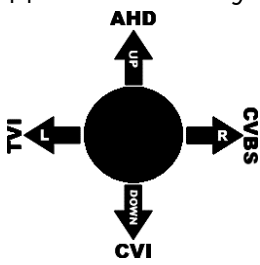

Переключення режимів відеокамери, для роботи з відповідним відеореєстратором, виконується за допомогою пульта **OSD.**

Схема OSD меню

### Способи переключення формату:

1. Заходимо в **MAIN MENU** натискаємо кнопку **OSD** на кабелі, обираємо пункт меню **VIDEO SETTING**. Далі знаходимо пункт **HD** і обираємо потрібний вам формат відео. Після цього, зберігаємо зміни за допомогою пункту **APPLY&REBOOT**.
2. Перемикання за допомогою утримання кнопки **OSD** меню протягом **5** секунд, як показано на схемі.