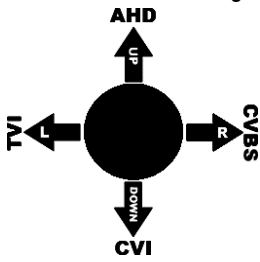

Переключення режимів відеокамери, для роботи з відповідним відеореєстратором, виконується за допомогою пульта **OSD.**

Схема OSD меню

### Спосіб переключення формату:

Заходимо в **MAIN MENU** натискаємо центральну кнопку **OSD** на кабелі - обираємо пункт меню **ADJUST→OUTUP MODE.**

Далі знаходимо пункт **MONITOR OUT** і обираємо потрібний вам формат відео. Після цього зберігаємо зміни натисканням на ↵ та вибираємо **APPLY.**

## Характеристики моделі

**Матриця/формат**  
1/2,8" IMX307LQR  
+NVP2441H Starlight

**Об'єктив**  
F= 2.8 мм (3MP)

**Сигнал/шум**  
Більше 48 дБ

**Пікселі (HxV)**  
PAL 1920(H) x 1080(V)

**Мін. відстань до об'єкту**  
0.3 м