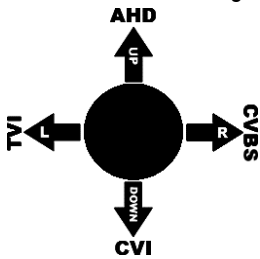

Переключення режимів відеокамери, для роботи з відповідним відеореєстратором, виконується за допомогою пульта **OSD**.

Схема OSD меню

Способи переключення формату:

1. Заходимо в **MAIN MENU** натискаємо кнопку **OSD** на кабелі, обираємо пункт меню **VIDEO SETTING**. Далі знаходимо пункт **HD** і обираємо потрібний вам формат відео. Після цього, зберігаємо зміни за допомогою пункту **APPLY&REBOOT**.
2. Перемикання за допомогою утримання кнопки **OSD** меню протягом **5** секунд, як показано на схемі.

Характеристики моделі

Матриця/формат

1/3" AHD/TVI/CVI/CVBS

Об'єктив

F= 2.8 мм (3MP)

Сигнал/шум

Більше 48 дБ

Пікселі (HxV)