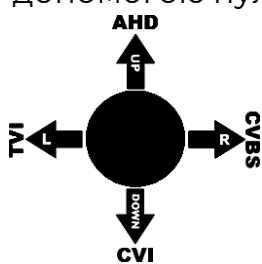

Купольна відеокамера в металевому корпусі, призначена для встановлення на вулиці і в приміщенні. Дана модель має технологію передачі відеосигналу стандарту MHD. **MHD (Multi High Definition)** – це передовий стандарт, який поєднує в одній камері охоронного відеоспостереження підтримку одночасно чотирьох форматів: **HD-CVI, HD-TVI, HD-AHD** та **CVBS**.

Переключення режимів відеокамери, для роботи з відповідним відеореєстратором, виконується за допомогою пульта **OSD**.

Схема OSD меню

Способи переключення формату:

1. Заходимо в **MAIN MENU** натискаємо кнопку **OSD** на кабелі, обираємо пункт меню **VIDEO SETTING**. Далі знаходимо пункт **HD** і обираємо потрібний вам формат відео. Після цього, зберігаємо зміни за допомогою пункту **APPLY&REBOOT**.
2. Перемикання за допомогою утримання кнопки **OSD** меню протягом **5** секунд, як показано на схемі.

Характеристики моделі

Матриця/формат

1/3" AHD/TVI/CVI/CVBS

Об'єктив

F= 2.8 мм (3MP)

Сигнал/шум

Більше 48 дБ

Пікселі (HxV)

PAL 1920(H) x 1080(V)

Мін. відстань до об'єкту

0.3 м

Кліматичні умови

-20°C~+45°C | 20%~80%

Габаритні розміри

Ø 72x70

Живлення

DC12V±5% | 350 мАч

Клас захисту

IP 66

День/ніч

Механічний (ICR)

ІЧ підсвітка

12 світлодіодів

Місце встановл.

Вулиця/Приміщення

Чутливість

0.01 Lux/F1.2 (День)
0.01 Lux/F1.2 з ІЧ

Дальність ІЧ

15 м

Поворот камери

Поворот по 3-м осям