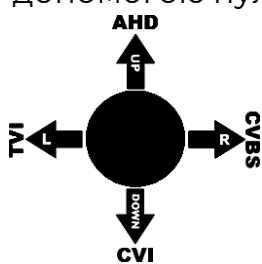

Переключення режимів відеокамери, для роботи з відповідним відеореєстратором, виконується за допомогою пульта **OSD.**

Схема OSD меню

### Спосіб переключення формату:

Заходимо в **MAIN MENU** натискаємо центральну кнопку **OSD** на кабелі - обираємо пункт меню **ADJUST→OUTUP MODE.**

Далі знаходимо пункт **MONITOR OUT** і обираємо потрібний вам формат відео. Після цього зберігаємо зміни натисканням на ↵ та вибираємо **APPLY.**

## Характеристики моделі

**Матриця/формат**  
1/2,8" IMX307LQR  
+NVP2441H Starlight

**Об'єктив**  
F= 3.6 мм (3MP)

**Сигнал/шум**  
Більше 48 дБ

**Пікселі (HxV)**  
PAL 1920(H) x 1080(V)

**Мін. відстань до об'єкту**  
0.3 м