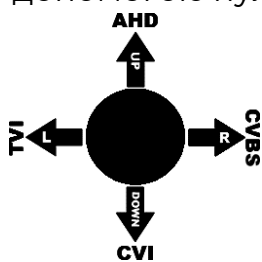

Переключення режимів відеокамери, для роботи з відповідним відеореєстратором, виконується за допомогою пульта **OSD**.

Схема OSD меню

Способи переключення формату:

1. Заходимо в **MAIN MENU** натискаємо кнопку **OSD** на кабелі, обираємо пункт меню **VIDEO SETTING**. Далі знаходимо пункт **HD** і обираємо потрібний вам формат відео. Після цього, зберігаємо зміни за допомогою пункту **APPLY&REBOOT**.
2. Перемикання за допомогою утримання кнопки **OSD** меню протягом **5** секунд, як показано на схемі.

Характеристики моделі

Матриця/формат

1/3" AHD/TVI/CVI/CVBS

Об'єктив

F= 3.6 мм (3MP)

Сигнал/шум

Більше 48 дБ

Пікселі (HxV)