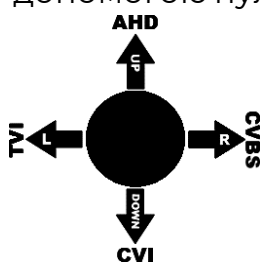

Циліндрична відеокамера в металевому корпусі, призначена для встановлення на вулиці і в приміщенні. Дана модель має технологію передачі відеосигналу стандарту MHD. **MHD (Multi High Definition)** – це передовий стандарт, який поєднує в одній камері охоронного відеоспостереження підтримку одночасно чотирьох форматів: **HD-CVI, HD-TVI, HD-AHD та CVBS**.

Переключення режимів відеокамери, для роботи з відповідним відеореєстратором, виконується за допомогою пульта **OSD**.

Схема OSD меню

Способи переключення формату:

- Заходимо в **MAIN MENU** натискаємо кнопку **OSD** на кабелі, обираємо пункт меню **VIDEO SETTING**. Далі знаходимо пункт **HD** і обираємо потрібний вам формат відео. Після цього, зберігаємо зміни за допомогою пункту **APPLY&REBOOT**.
- Перемикання за допомогою утримання кнопки **OSD** меню протягом **5** секунд, як показано на схемі.

Характеристики моделі

Матриця/формат

1/4" AHD/TVI/CVI/CVBS

Об'єктив

F= 2.8-12 мм (3MP)

Сигнал/шум

Більше 48 дБ

Пікселі (HxV)