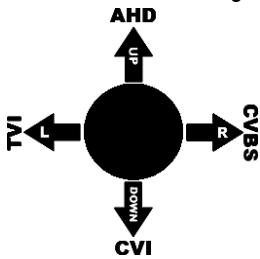

Купольна відеокамера в металевому корпусі, призначена для встановлення на вулиці і в приміщенні. Дана модель має технологію передачі відеосигналу стандарту MHD. **MHD (Multi High Definition)** – це передовий стандарт, який поєднує в одній камері охоронного відеоспостереження підтримку одночасно чотирьох форматів: **HD-CVI, HD-TVI, HD-AHD** та **CVBS**.

Переключення режимів відеокамери, для роботи з відповідним відеореєстратором, виконується за допомогою пульта **OSD**.

Схема OSD меню

Способи переключення формату:

1. Заходимо в **MAIN MENU** натискаємо кнопку **OSD** на кабелі, обираємо пункт меню **VIDEO SETTING**. Далі знаходимо пункт **HD** і обираємо потрібний вам формат відео. Після цього, зберігаємо зміни за допомогою пункту **APPLY&REBOOT**.
2. Перемикання за допомогою утримання кнопки **OSD** меню протягом **5** секунд, як показано на схемі.

Характеристики моделі

Матриця/формат

1/3" AHD/TVI/CVI/CVBS

Об'єтив

F= 2.8-12 мм (3MP)

Сигнал/шум

Більше 48 дБ

Пікселі (HxV)

PAL 1920(H) x 1080(V)

Мін. відстань до об'єкту

0.3 м

Кліматичні умови

-20°C~+45°C | 20%~80%

Габаритні розміри

Ø 133x110 мм

Живлення

DC12V±5% | 500 мАч

Клас захисту

IP 66

День/ніч

Механічний (ICR)

ІЧ підсвітка

2 світлодіода

Місце встановл.

Вулиця/Приміщення

Чутливість

0.01 Lux/F1.2 (День)
0.01 Lux/F1.2 з ІЧ

Дальність ІЧ

40 м

Поворот камери

Поворот по 3-м осям