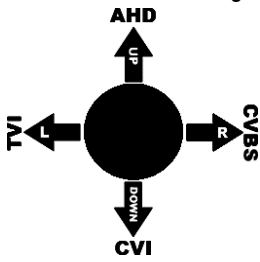

Купольна відеокамера в металевому корпусі, призначена для встановлення на вулиці і в приміщенні. Дана модель має технологію передачі відеосигналу стандарту MHD. **MHD (Multi High Definition)** – це передовий стандарт, який поєднує в одній камері охоронного відеоспостереження підтримку одночасно чотирьох форматів: **HD-CVI, HD-TVI, HD-AHD** та **CVBS**.

Переключення режимів відеокамери, для роботи з відповідним відеореєстратором, виконується за допомогою пульта **OSD**.

Схема OSD меню

Способи переключення формату:

1. Заходимо в **MAIN MENU** натискаємо кнопку **OSD** на кабелі, обираємо пункт меню **VIDEO SETTING**. Далі знаходимо пункт **HD** і обираємо потрібний вам формат відео. Після цього, зберігаємо зміни за допомогою пункту **APPLY&REBOOT**.
2. Перемикання за допомогою утримання кнопки **OSD** меню протягом **5** секунд, як показано на схемі.

Характеристики моделі

Матриця/формат

1/3" AHD/TVI/CVI/CVBS

Об'єтив

F= 3.6 мм (3MP)

Сигнал/шум

Більше 48 дБ

Пікселі (HxV)

PAL 1920(H) x 1080(V)

Мін. відстань до об'єкту

0.3 м

Кліматичні умови

-20°C~+45°C | 20%~80%

Габаритні розміри

Ø 133x110 мм

Живлення

DC12V±5% | 500 мАч

Клас захисту

IP 66

День/ніч

Механічний (ICR)

ІЧ підсвітка

2 світлодіода

Місце встановл.

Вулиця/Приміщення

Чутливість

0.01 Lux/F1.2 (День)
0.01 Lux/F1.2 з ІЧ

Дальність ІЧ

40 м

Поворот камери

Поворот по 3-м осям