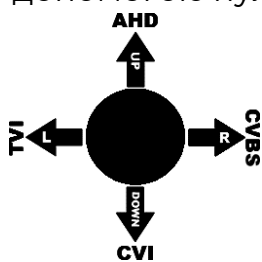

Циліндрична відеокамера в металевому корпусі, призначена для встановлення на вулиці і в приміщенні. Дана модель має технологію передачі відеосигналу стандарту MHD. **MHD (Multi High Definition)** – це передовий стандарт, який поєднує в одній камері охоронного відеоспостереження підтримку одночасно чотирьох форматів: **HD-CVI, HD-TVI, HD-AHD** та **CVBS**.

Переключення режимів відеокамери, для роботи з відповідним відеореєстратором, виконується за допомогою пульта **OSD**.

Схема OSD меню

Способи переключення формату:

1. Заходимо в **MAIN MENU** натискаємо кнопку **OSD** на кабелі, обираємо пункт меню **VIDEO SETTING**. Далі знаходимо пункт **HD** і обираємо потрібний вам формат відео. Після цього, зберігаємо зміни за допомогою пункту **APPLY&REBOOT**.
2. Перемикання за допомогою утримання кнопки **OSD** меню протягом **5** секунд, як показано на схемі.

Характеристики моделі

Матриця/формат

1/2.7" AHD/TVI/CVI/CVBS

Об'єктив

F= 2.8-12 мм (3MP)

Сигнал/шум

Більше 48 дБ

Пікселі (HxV)

PAL 1920(H) x 1080(V)

Мін. відстань до об'єкту

0.3 м

Кліматичні умови

-20°C~+45°C | 20%~80%

Габаритні розміри

250×93×86 мм

Живлення

DC12V±5% | 800 мАч

Клас захисту

IP 66

День/ніч

Механічний (ICR)

ІЧ підсвітка

72 світлодіода

Місце встановл.

Вулиця/Приміщення

Чутливість

0.01 Lux/F1.2 (День)
0.01 Lux/F1.2 з ІЧ

Дальність ІЧ

50 м

Поворот камери

Поворот по 2-м осям