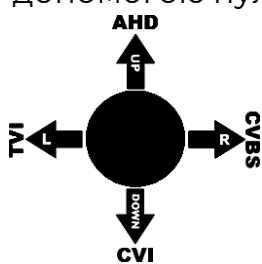

Циліндрична відеокамера в металевому корпусі, призначена для встановлення на вулиці і в приміщенні. Дана модель має технологію передачі відеосигналу стандарту MHD. **MHD (Multi High Definition)** – це передовий стандарт, який поєднує в одній камері охоронного відеоспостереження підтримку одночасно чотирьох форматів: **HD-CVI, HD-TVI, HD-AHD та CVBS.**

Переключення режимів відеокамери, для роботи з відповідним відеореєстратором, виконується за допомогою пульта **OSD.**

Схема OSD меню

Спосіб переключення формату:

Заходимо в **MAIN MENU** натискаємо центральну кнопку **OSD** на кабелі - обираємо пункт меню **ADJUST→OUTUP MODE.** Далі знаходимо пункт **MONITOR OUT** і обираємо потрібний вам формат відео. Після цього зберігаємо зміни натисканням на ↵ та вибираємо **APPLY.**

Характеристики моделі

Матриця/формат
1/2,8" IMX307LQR
+NVP2441H Starlight

Об'єтив
F= 2.8-12 мм (3MP)

Сигнал/шум
Більше 48 дБ

Пікселі (HxV)
PAL 1920(H) x 1080(V)

Мін. відстань до об'єкту
0.3 м

Кліматичні умови
-20°C~+45°C | 20%~80%