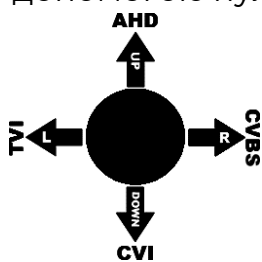

Переключення режимів відеокамери, для роботи з відповідним відеореєстратором, виконується за допомогою пульта **OSD.**

Схема OSD меню

Способи переключення формату:

1. Заходимо в **MAIN MENU** натискаємо кнопку **OSD** на кабелі, обираємо пункт меню **VIDEO SETTING**. Далі знаходимо пункт **HD** і обираємо потрібний вам формат відео. Після цього, зберігаємо зміни за допомогою пункту **APPLY&REBOOT**.
2. Перемикання за допомогою утримання кнопки **OSD** меню протягом **5** секунд, як показано на схемі.

PAL 1920(H) x 1080(V)

Мін. відстань до об'єкту

0.3 м

Кліматичні умови

-20°C~+45°C | 20%~80%

Роздільна здатність

290×110×110 мм

Живлення