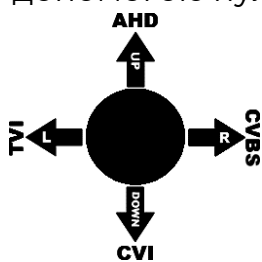

Циліндрична відеокамера в металевому корпусі, призначена для встановлення на вулиці і в приміщенні. Дана модель має технологію передачі відеосигналу стандарту MHD. **MHD (Multi High Definition)** – це передовий стандарт, який поєднує в одній камері охоронного відеоспостереження підтримку одночасно чотирьох форматів: **HD-CVI, HD-TVI, HD-AHD та CVBS.**

Переключення режимів відеокамери, для роботи з відповідним відеореєстратором, виконується за допомогою пульта **OSD.**

Схема OSD меню

Способи переключення формату:

1. Заходимо в **MAIN MENU** натискаємо кнопку **OSD** на кабелі, обираємо пункт меню **VIDEO OUTPUT**. Далі знаходимо пункт **HD** і обираємо потрібний вам формат відео. Після цього, зберігаємо зміни за допомогою пункту **REBOOT&&APPLY.**
2. Перемикання за допомогою утримання кнопки **OSD** меню протягом **5** секунд, як показано на схемі.

Характеристики моделі

Матриця/формат

1/2.8" AHD/TVI/CVI/CVBS

Об'єктив

F= 2.8-12 мм (5MP)

Сигнал/шум

Більше 48 дБ

Пікселі (HxV)

PAL 2560(H) x 1936(V)

Мін. відстань до об'єкту

0.3 м

Кліматичні умови

-20°C~+45°C | 20%~80%

Габаритні розміри

290×110×110 мм

Живлення

DC12V±5% | 650 мАч

Клас захисту

IP 66

День/ніч

Механічний (ICR)

ІЧ підсвітка

2 світлодіода

Місце встановл.

Вулиця/Приміщення

Чутливість

0.001 Lux/F1.2 (День)
0.01 Lux/F1.2 з ІЧ

Дальність ІЧ

60 м

Поворот камери

Поворот по 2-м осям